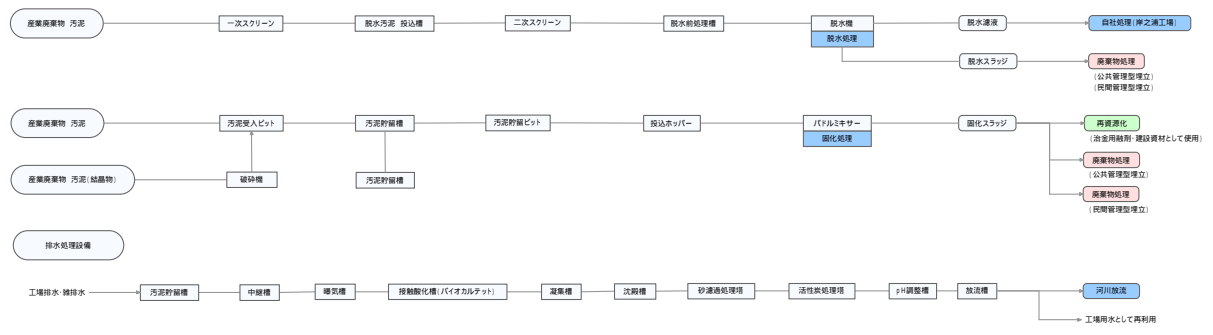

株式会社興徳クリーナー 尾生工場 全体処理工程図

株式会社興徳クリーナー 岸之浦工場 全体処理工程図